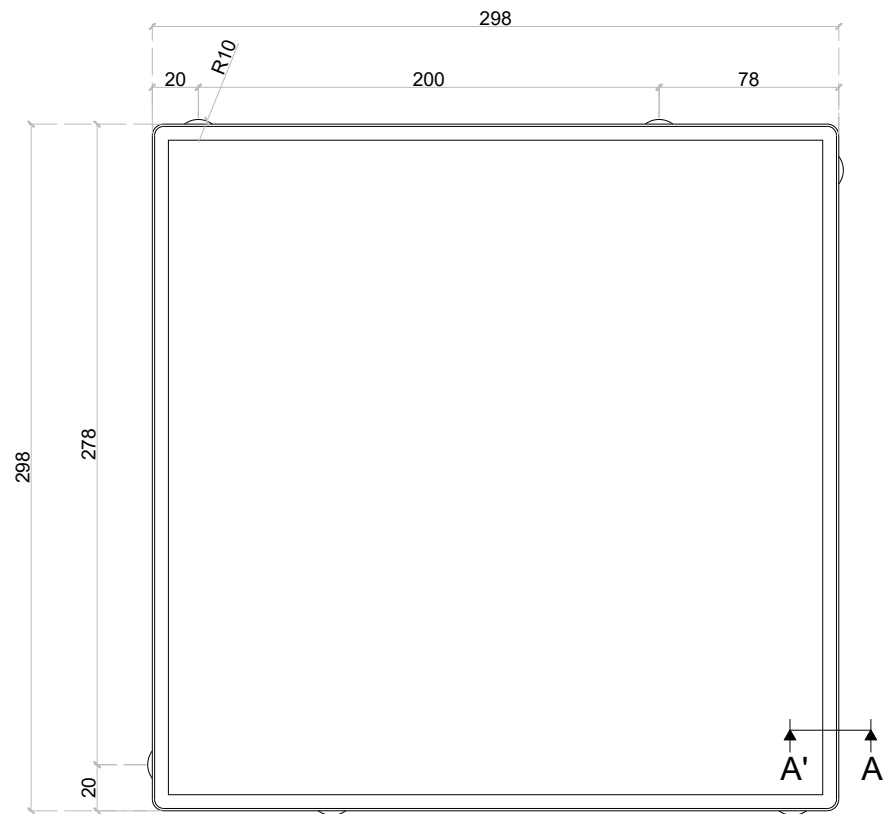

DT007

298X298X80 MM RECTANGLE

STONE HEIGHT

80 MM

A'-A SECTION