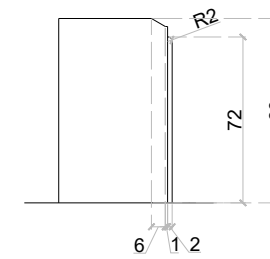

DT007

298X298X80 MM RECTANGLE

STONE HEIGHT

80 MM

A'-A SECTION