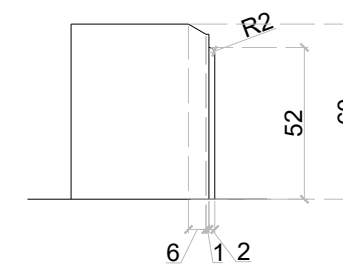

DT012

181X195X60 MM RHOMBUS

STONE HEIGHT

60 MM

A'-A SECTION