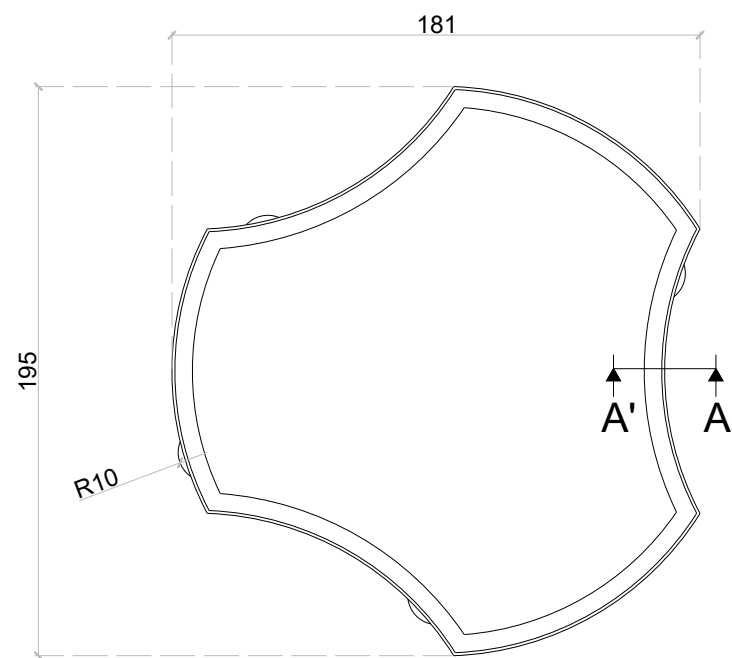

DT012

181X195X60 MM RHOMBUS

STONE HEIGHT

60 MM

A'-A SECTION